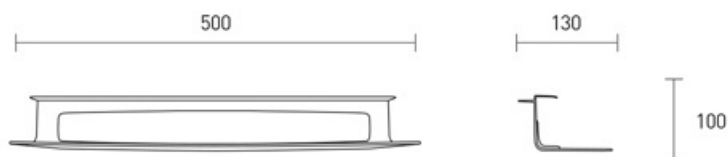

# Łopatkę odrzutu kasetonowa IPCCDF

Producent: Ivensis | Kod: IPCCDF | Jedn. miary: szt.

## Opis produktu

Deflektor – IPCCDF to łopatkę odrzutu powietrza, która zmieniają kierunek nawiewu klimatyzatora kasetonowego. Zapewnia równomierne rozprówadzenie powietrza bezpośrednio pod sufitem dzięki czemu unikamy odczucia przeciągu. Wykonane są z białego plastiku.

## Specyfikacja

Wysokość ramienia (mm)	100
Głębokość (mm)	130
Długość ramienia (mm)	500