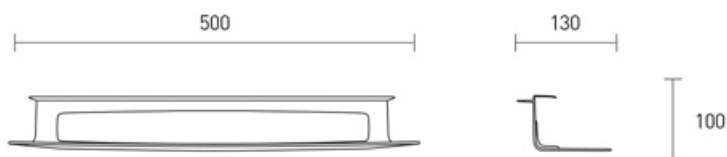

Łopatkę odrzutu kasetonowa IPCCDF

Producent: Ivensis | Kod: IPCCDF | Jedn. miary: szt.

Opis produktu

Deflektor – IPCCDF to łopatkę odrzutu powietrza, która zmieniają kierunek nawiewu klimatyzatora kasetonowego. Zapewnia równomierne rozprowadzenie powietrza bezpośrednio pod sufitem dzięki czemu unikamy odczucia przeciągu. Wykonane są z białego plastiku.

Specyfikacja

Wysokość ramienia (mm)	100
Głębokość (mm)	130
Długość ramienia (mm)	500