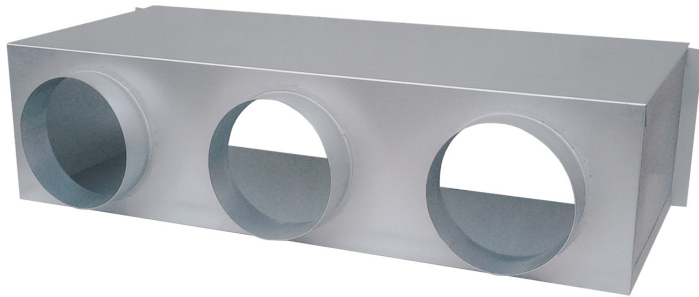

# Rozdzielacz rozprężny 3×160 N160Xi – nawiew

Kod: XRRNI60 | Jedn. miary: szt.

---

## Opis produktu

XRRNI60 – nawiew

Rozdzielacz rozprężny NAWIEW dla jednostek kanałowych Rotenso NEVO od rewizji R15.

- Kompatybilność: N160Xi R15.
- Wymiary skrzynki: 1029×234×300.
- Długość przyłącza: 50mm.
- Średnica przyłącza: 3×160mm.