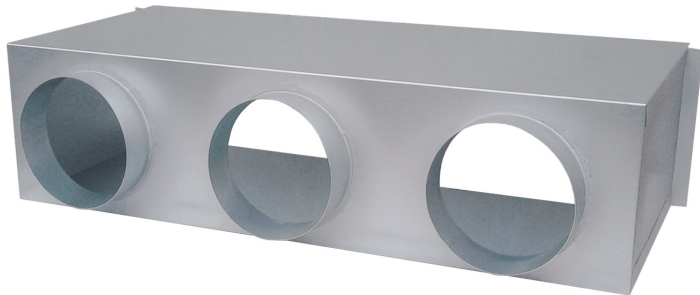

Rozdzielacz rozprężny 3×125 N50Xi - nawiew

Kod: XRRN50 | Jedn. miary: szt.

Opis produktu

XRRN50 - nawiew

Rozdzielacz rozprężny NAWIEW dla jednostek kanałowych Rotenso NEVO od rewizji R15.

- Kompatybilność: N50Xi R15.
- Wymiary skrzynki: 529×178×300.
- Długość przyłącza: 50mm.
- Średnica przyłącza: 3×125mm.