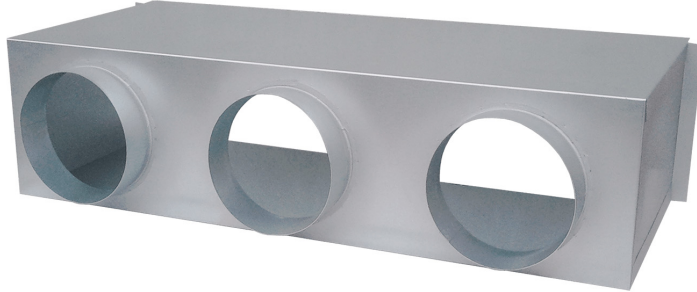

Rozdzielacz rozprężny 3×160 N21/26/35Xi - wywiew

Kod: XRRW21-26-35 | Jedn. miary: szt.

Opis produktu

XRRW21-26-35 - wywiew

Rozdzielacz rozprężny WYWIEW dla jednostek kanałowych Rotenso NEVO od rewizji R15.

- Kompatybilność: N21Xi R15, N26Xi R15, N35Xi R15.
- Wymiary skrzynki: 602×187×300.
- Długość przyłącza: 50mm.
- Średnica przyłącza: 3×160mm.