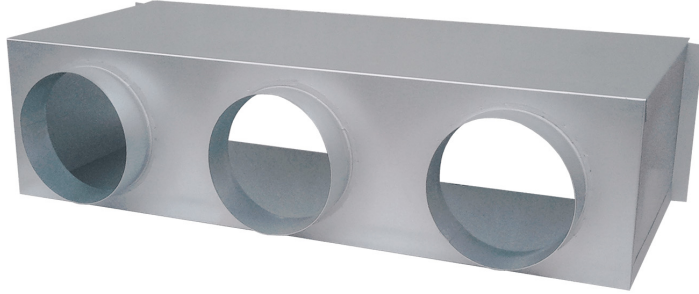

# Rozdzielacz rozprężny 3×160 N21/26/35Xi - wywiew

Kod: XRRW21-26-35 | Jedn. miary: szt.

---

## Opis produktu

XRRW21-26-35 - wywiew

Rozdzielacz rozprężny WYWIEW dla jednostek kanałowych Rotenso NEVO od rewizji R15.

- Kompatybilność: N21Xi R15, N26Xi R15, N35Xi R15.
- Wymiary skrzynki: 602×187×300.
- Długość przyłącza: 50mm.
- Średnica przyłącza: 3×160mm.