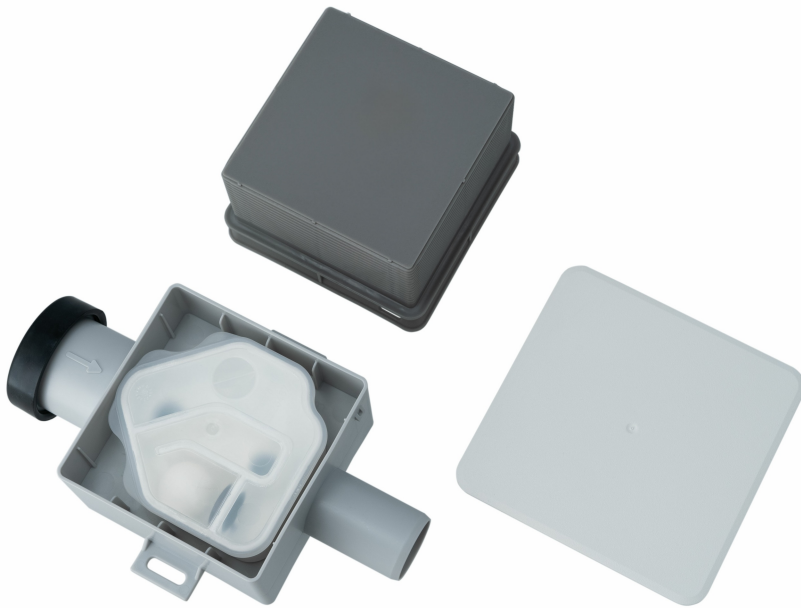

Syfon podtynkowy Ivensis ISN32 R14 do skroplin DN32 – 100x100 mm

Producent: Ivensis | Kod: SYFON ISN32 R14 | Jedn. miary: szt.

Opis produktu

Syfon do skroplin i kondensatu, podtynkowy z blokadą antyzapachową dla odprowadzenia do kanalizacji sanitarnej. Możliwość przyłączenia przewodów o wym. zew. fi 20 – 32 mm i minimalnej średnicy wewnętrznej 18 mm. Ze względu na grubość ścian regulowana obudowa montażowa. Minimalna głębokość zabudowy 60 mm. Zestaw zawiera regulowaną ochronną obudowę montażową oraz nasadową białą pokrywę 110x110.