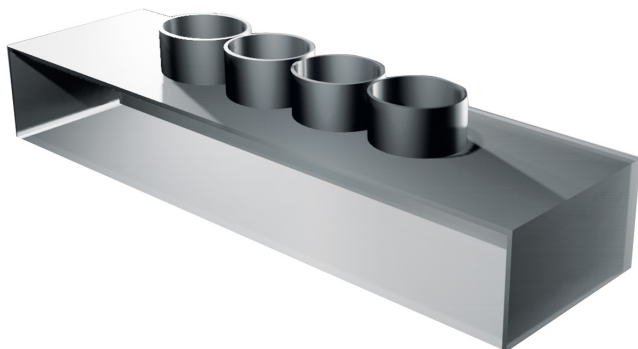

# Skrzynki rozprężne do nawiewnika szczelinowego iCARE-VENT 4x75

Producent: "ALNOR - SYSTEMY WENTYLACJI" | Kod: RWA0706.00.0005.A00 | Jedn. miary: szt.

---

## Opis produktu

Skrzynki rozprężne do nawiewników szczelinowych są przystosowane do podłączenia do systemu rur elastycznych PE iCARE-VENT 75. Kompatybilne z nawiewnikami szczelinowy iCARE-VENT. Wykonane są w całości ze stali ocynkowanej. Dostępne są w wykonaniu z trzema lub czterem króćcami o średnicy 75mm.