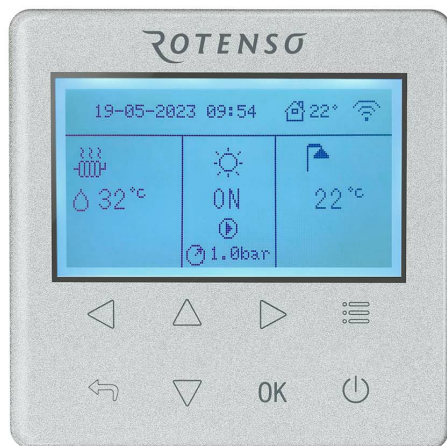

# Sterownik przewodowy ROTENSO TERO S

Producent: Rotenso | Kod: TERO S | Jedn. miary: szt.

## Opis produktu

- Sterownik przewodowy Airmi Split z dotykowymi przyciskami i ekranem LCD.
- Interfejs w języku polskim.
- (Zdjęcia poglądowe. Urządzenia mogą różnić się w zależności od rewizji.)