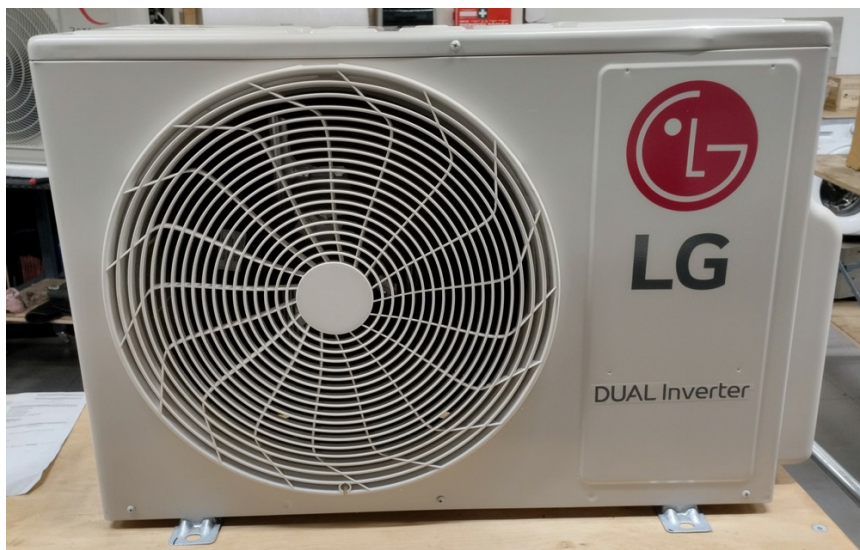

Wyprzedaż (W1452) KLIMATYZATOR LG DELUXE DC18RH.UL2 ZEW

Producent: LG | Kod: W1452 | Jedn. miary: szt.

Opis produktu

MOŻLIWOŚĆ NEGOCJACJI CENY!!!

Jednostka po regeneracji lamel wymiennika ciepła.

Prostowana blacha górna.