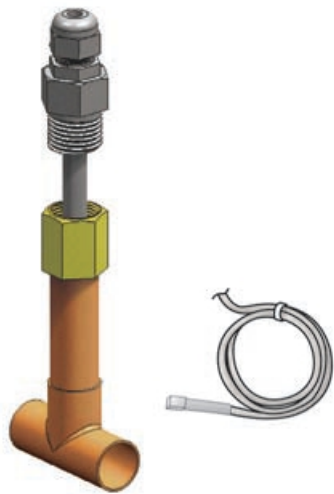

Pompa ciepła LG Therma V Philla Zestaw Solar

Producent: LG | Kod: PHLLA | Jedn. miary: szt.

Opis produktu

Charakterystyka

Służy do podłączenia systemu solarnego z pompą ciepła THERMA V i zbiornikiem c.w.u. z podwójnym wymiennikiem ciepła. Instaluje się na rurze wodnej pomiędzy zbiornikiem c.w.u., a systemem solarnym.

Wymiary (mm) (WxSxG): 110 x 55 x 22