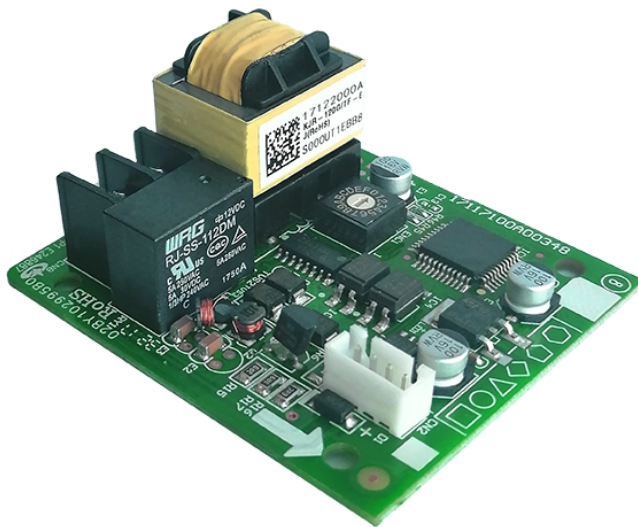

Moduł pracy grupowej Sava CS

Producent: Rotenso | Kod: MODUŁ SAVA CS KPL | Jedn. miary: szt.

Opis produktu

Moduł umożliwiający sterowanie grupowe poprzez sterownik Sava CS. Wymagane użycie jednego modułu dla każdej jednostki wewnętrznej: Tenji T2IX-T50X, Jato, Nevo.