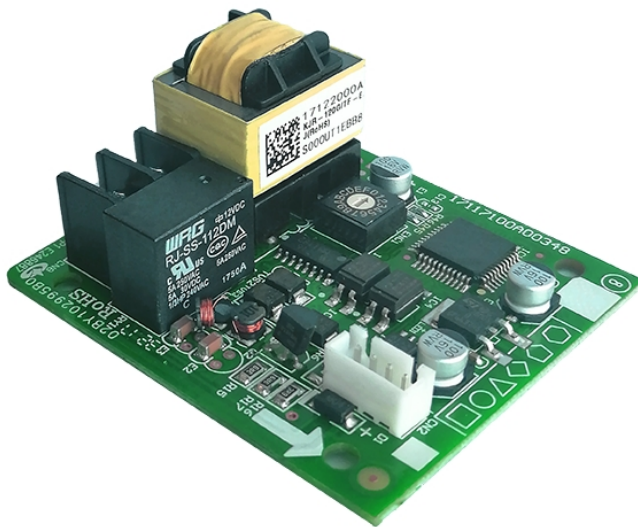

# Moduł pracy grupowej Sava CS

Producent: Rotenso | Kod: MODUŁ SAVA CS KPL | Jedn. miary: szt.

## Opis produktu

Moduł umożliwiający sterowanie grupowe poprzez sterownik Sava CS. Wymagane użycie jednego modułu dla każdej jednostki wewnętrznej: Tenji T2IX-T50X, Jato, Nevo.