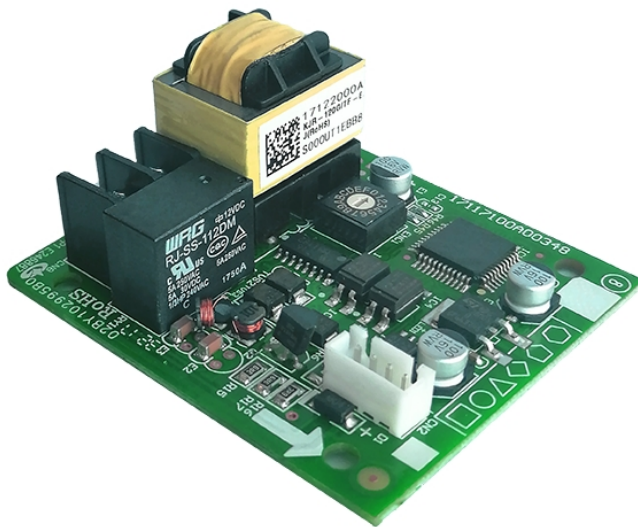

# Moduł pracy grupowej Sava CS

Producent: Rotenso | Kod: MODUŁ SAVA CS KPL | Jedn. miary: szt.

## Opis produktu

- Moduł umożliwiający sterowanie grupowe poprzez sterownik "SAVA CS" lub "SAVA X WI-FI".
- Każda jednostka wewnętrzna wymaga zastosowania jednego modułu pracy grupowej dla każdej jednostki wewnętrznej.
- Moduł kompatybilny z modelami Tenji, Jato, Nevo, posiadającymi port sterownika przewodowego typu CN40.