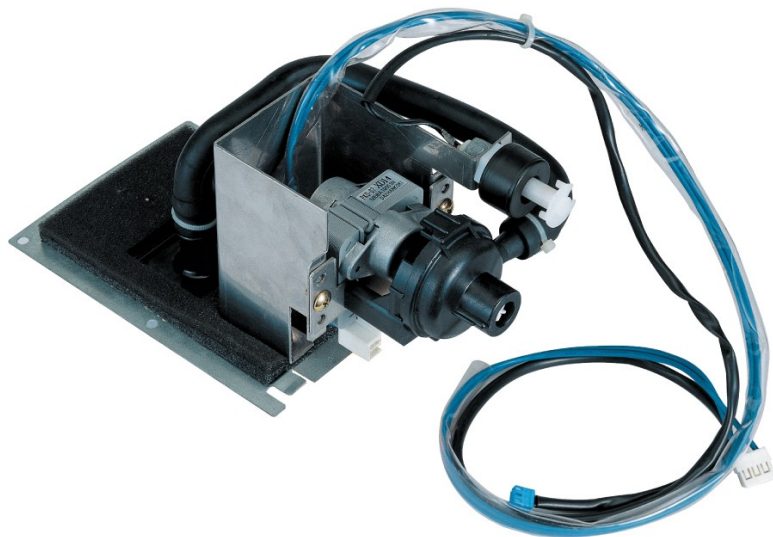

Pompka skroplin LG PBDP9

Producent: LG | Kod: PBDP9 | Jedn. miary: szt.

Opis produktu

- Wydajne odprowadzenie skroplin z kanałowej jednostki wewnętrznej.
- Zasilanie i sterowanie z płyty PCB jednostki wewnętrznej.
- Zastosowanie: Klimatyzatory kanałowe UB70 i UB85.