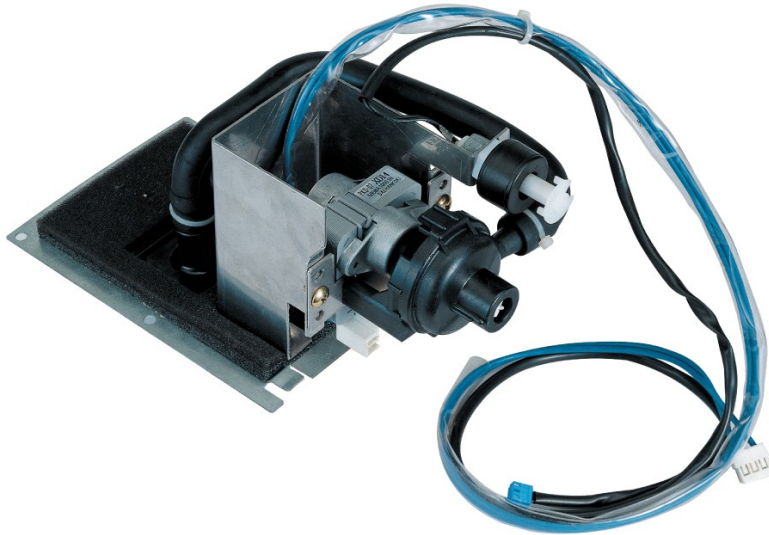

Pompka skroplin LG PBDP9

Producent: LG | Kod: PBDP9 | Jedn. miary: szt.

Opis produktu

- Wydajne odprowadzenie skroplin z kanałowej jednostki wewnętrznej.
- Zasilanie i sterowanie z płyty PCB jednostki wewnętrznej.
- Zastosowanie: Klimatyzatory kanałowe UB70 i UB85.