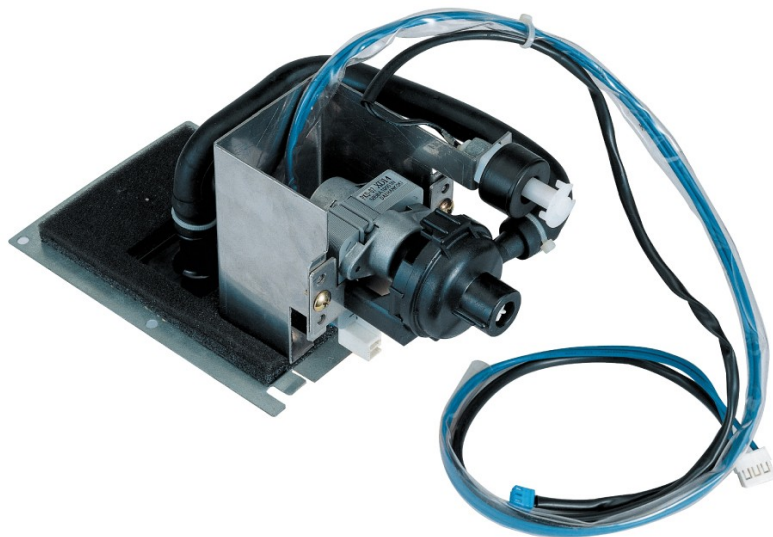

# Pompka skroplin LG PBDP9

Producent: LG | Kod: PBDP9 | Jedn. miary: szt.

---

## Opis produktu

- Wydajne odprowadzenie skroplin z kanałowej jednostki wewnętrznej.
- Zasilanie i sterowanie z płyty PCB jednostki wewnętrznej.
- Zastosowanie: Klimatyzatory kanałowe UB70 i UB85.