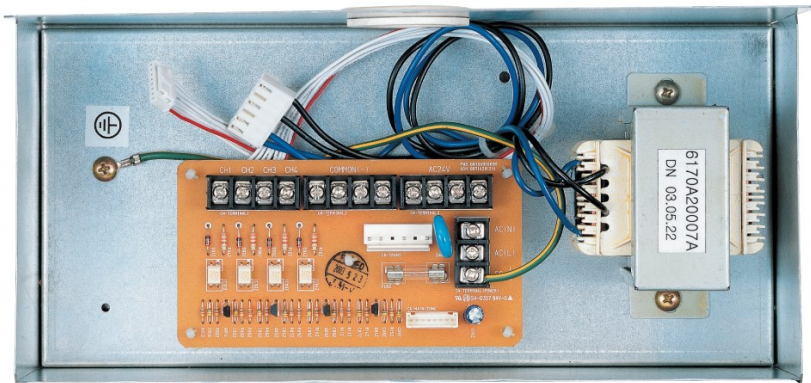

Kontrola strefowa sterownika LG ABZCA

Producent: LG | Kod: ABZCA | Jedn. miary: szt.

Opis produktu

Kontrola przepustnic kanałowych – do 4 stref.
Utrzymanie zadanej temperatury w każdej kontrolowanej strefie.
Automatyczna kontrola prędkości wentylatora.

Zastosowanie:

Klimatyzatory kanałowe
(CBxx, UBxx, CBxxL, UBxxH).