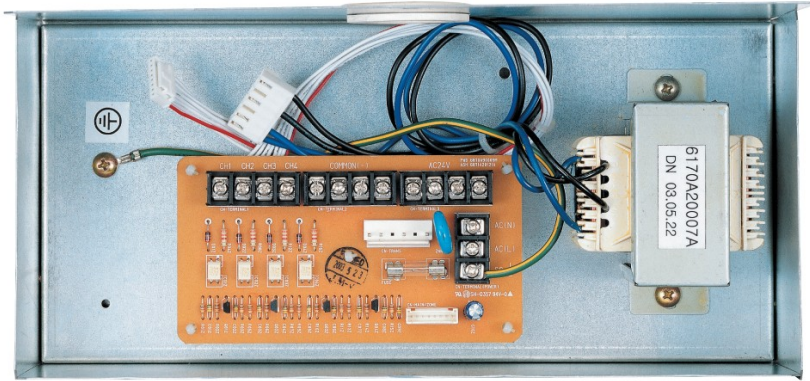

Kontrola strefowa sterownika LG ABZCA

Producent: LG | Kod: ABZCA | Jedn. miary: szt.

Opis produktu

Kontrola przepustnic kanałowych – do 4 stref.
Utrzymanie zadanej temperatury w każdej kontrolowanej strefie.
Automatyczna kontrola prędkości wentylatora.

Zastosowanie:

Klimatyzatory kanałowe
(CBxx, UBxx, CBxxL, UBxxH).