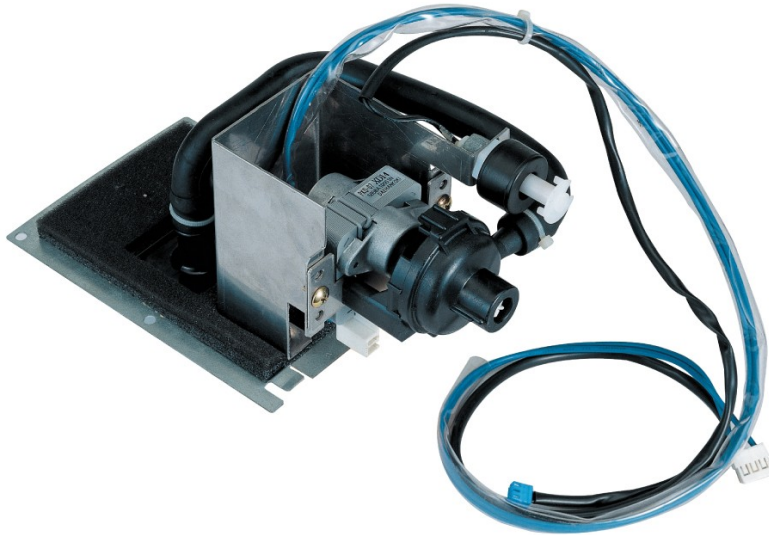

# Pompka skroplin LG ABDPG

Producent: LG | Kod: ABDPG | Jedn. miary: szt.

---

## Opis produktu

- Wydajne odprowadzenie skroplin z kanałowej jednostki wewnętrznej.
- Zasilanie i sterowanie z płyty PCB jednostki wewnętrznej.
- Zastosowanie: Klimatyzatory kanałowe CMxx, UMxx, CBxx, UBxx.