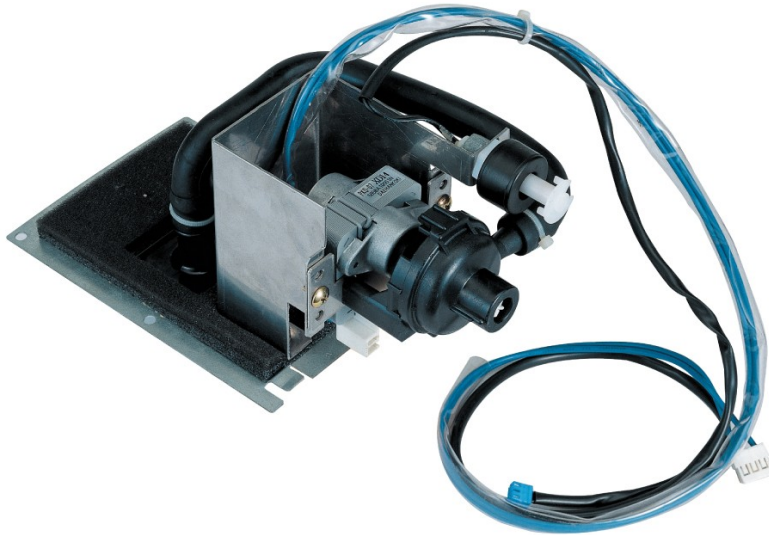

Pompka skroplin LG ABDPG

Producent: LG | Kod: ABDPG | Jedn. miary: szt.

Opis produktu

- Wydajne odprowadzenie skroplin z kanałowej jednostki wewnętrznej.
- Zasilanie i sterowanie z płyty PCB jednostki wewnętrznej.
- Zastosowanie: Klimatyzatory kanałowe CMxx, UMxx, CBxx, UBxx.