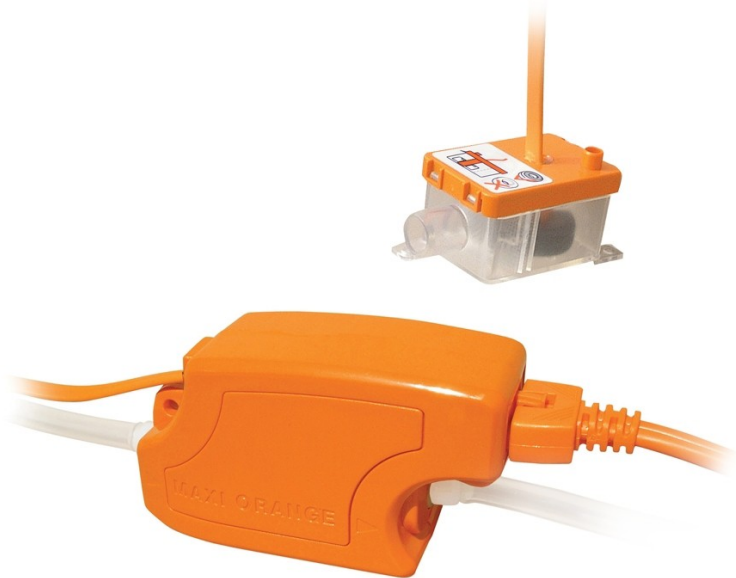

Pompka skroplin Maxi Orange Aspen

Producent: Aspen | Kod: MAXI ORANGE | Jedn. miary: szt.

Specyfikacja

| | |
|---|-----------------------------------|
| Nazwa | Pompka skroplin Maxi Orange Aspen |
| Maksymalna wysokość podnoszenia (m) | 15 |
| Maksymalna wysokość zasysania (m) | 2 |
| Przepływ wody przy wysokości podnoszenia 0m (l/h) | 35 |
| Zasilanie (V-Hz, Ø) | 230/50 |