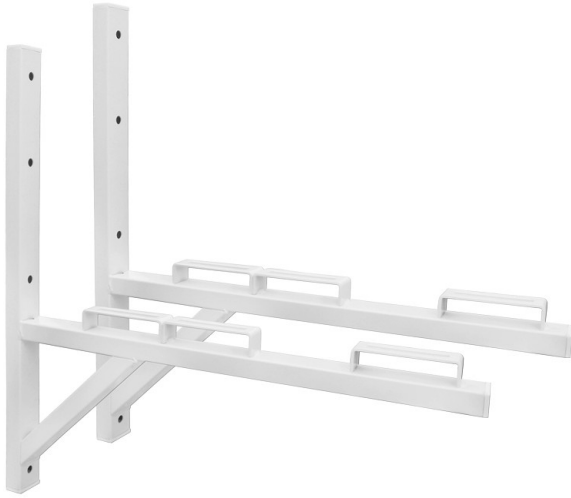

Wspornik spawany galwanizowany Ivensis IG700 700x50x30

Brand: Ivensis | SKU: IG700 | Unit: szt.

Product description

Certyfikat SGS.

Zaleca się unikać kontaktu stali ocynkowanej z następującymi materiałami: miedź, ołów, stal niezabezpieczona, gips, tynk, drewno do destylacji rozkładowej, dąb i kasztan.