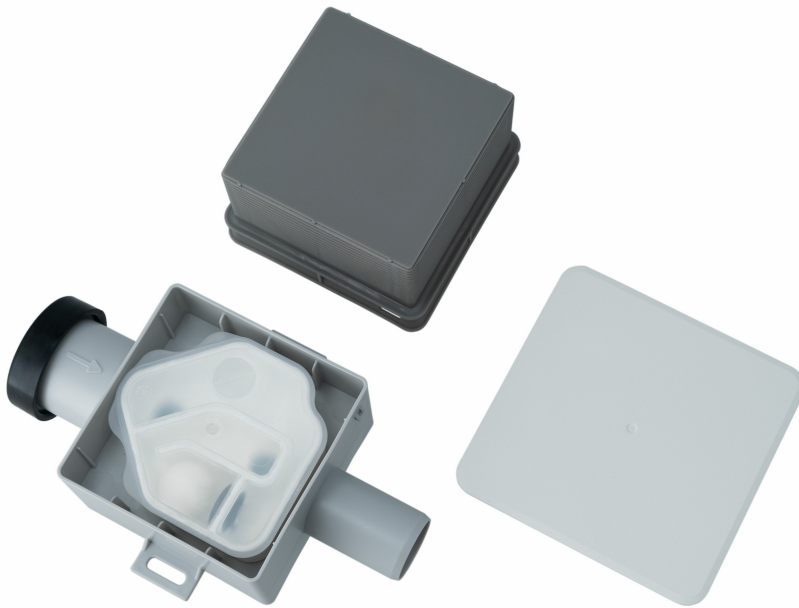

Syfon podtynkowy Ivensis ISN32 R14 do skroplin DN32 – 100x100 mm

Brand: Ivensis | SKU: SYFON ISN32 R14 | Unit: szt.

Product description

- Syfon do skroplin i kondensatu, podtynkowy z blokadą antyzapachową dla odprowadzenia do kanalizacji sanitarnej.
- Możliwość przyłączenia przewodów o wym. zew. fi 20 – 32 mm i minimalnej średnicy wewnętrznej 18 mm.
- Ze względu na grubość ścian regulowana obudowa montażowa. Minimalna głębokość zabudowy 60 mm.
- Zestaw zawiera regulowaną ochronną obudowę montażową oraz nasadową białą pokrywę 110x110.
- Opakowanie jednostkowe: 1 szt.
- Opakowanie zbiorcze: 10 szt.