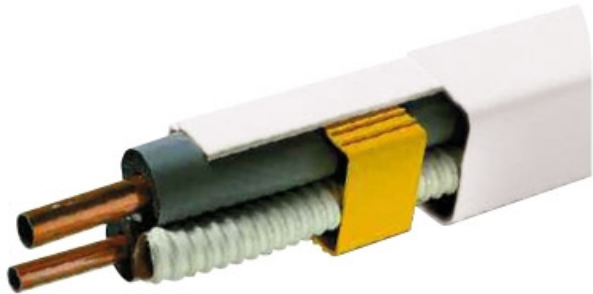

# Koryto instalacyjne IPDT60 białe 2m Ivensis

Brand: Ivensis | SKU: IPDT60 (2M) | Unit: szt.

---

## Product description

Koryta IVENSIS umożliwiają szybki i łatwy montaż instalacji elektrycznych lub miedzianych rur chłodniczych dla systemów klimatyzacyjnych bez konieczności niszczenia elewacji i tynków. Powierzchnia koryta zabezpieczona jest folią ochronną, co zapewnia wysoką jakość produktu. Koryta odporne są na promieniowanie UV oraz nie są łatwopalne, spełniają normy reakcji na ogień wyrobów budowlanych.