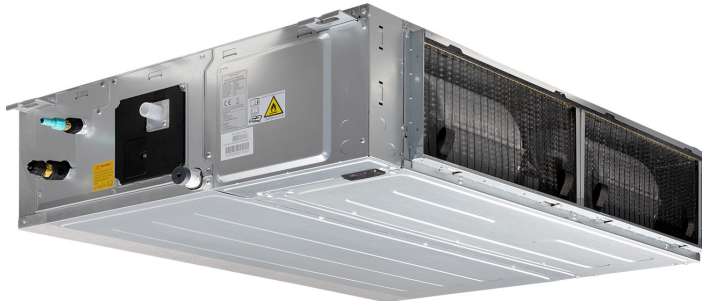

# Klimatyzator kanałowy Rotenso Nevo N120Xi R15 (jednostka wewnętrzna)

Brand: Rotenso | SKU: N120XI R15 | Unit: szt.

Klimatyzatory NEVO dysponują regulowanym wysokim sprężem dyspozycyjnym (Pa).

Nowoczesny sterownik ścienny SAVA X z wbudowanym modemem Wi-Fi oraz czujnikiem temperatury (SMART FOLLOW).

### Specyfikacja techniczna w pigułce:

- Współpraca z systemem zarządzania strefowego Airzone
- Nowoczesny sterownik SAVA X w zestawie
- Filtr elektrostatyczny w zestawie
- Zaciąg powietrza możliwy od dołu lub tyłu jednostki wewnętrznej
- Wbudowana pompka skroplin (podnoszenie: 750 mm dla 2,1-5kW oraz 1000 mm dla 7-16kW)
- Montaż zarówno w pionie, jak i w poziomie (funkcja ta dostępna jest dla modeli o mocy od 5 kW włącznie).
- Wbudowany styk ON/OFF (typ NC)
- Dedykowany do grzania
- Wbudowany pakiet pracy całorocznej SMART