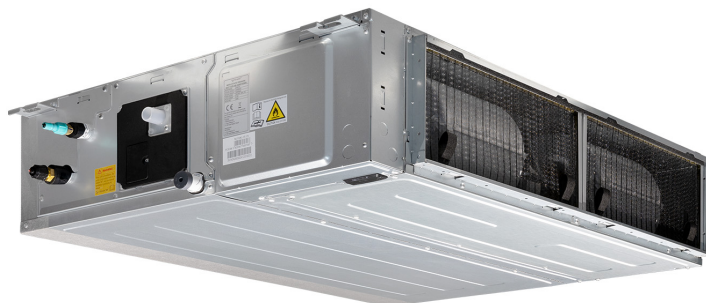

Klimatyzator kanałowy Rotenso Nevo N100Xi R15 (jednostka wewnętrzna)

Brand: Rotenso | SKU: N100XI R15 | Unit: szt.

Product description

Kompatybilność systemowa:

- Systemy SPLIT: N50Xi, N70Xi, N90Xi, N100Xi, N120Xi, N140Xi, N160Xi
- Systemy MULTI (S-Line oraz HP-Line): N21Xi, N26Xi, N35Xi, N50Xi, N70Xi

Urządzenie jest dedykowane do pracy całorocznej (chłodzenie i ogrzewanie pomieszczeń).

Klimatyzatory NEVO dysponują regulowanym wysokim sprężem dyspozycyjnym (Pa).

Nowoczesny sterownik ścienny SAVA X z wbudowanym modemem Wi-Fi oraz czujnikiem temperatury (SMART FOLLOW).

Specyfikacja techniczna w pigułce:

- Współpraca z systemem zarządzania strefowego Airzone
- Nowoczesny sterownik SAVA X w zestawie
- Filtr elektrostatyczny w zestawie
- Zaciąg powietrza możliwy od dołu lub tyłu jednostki wewnętrznej
- Wbudowana pompka skroplin (podnoszenie: 750 mm dla 2,1–5kW oraz 1000 mm dla 7–16kW)
- Montaż zarówno w pionie, jak i w poziomie (funkcja ta dostępna jest dla modeli o mocy od 5 kW włącznie).
- Wbudowany styk ON/OFF (typ NC)
- Dedykowany do grzania
- Wbudowany pakiet pracy całorocznej SMART

Klimatyzator kanałowy NEVO znajduje szerokie zastosowanie w pomieszczeniach komercyjnych, biurach, sklepach, gabinetach lekarskich, punktach usługowych itp. Jednostki kanałowe są również montowane w apartamentach i domach jednorodzinnych – na ukrytych poddaszach lub wszędzie tam, gdzie znajduje się sufit podwieszany, ale również odsłonięte we wnętrzach industrialnych. Wszystkimi funkcjami sterujemy za pomocą kontrolera przewodowego lub poprzez aplikację "NetHome Plus" za pomocą smartfona. Jako akcesoria dostępne są: piloty bezprzewodowe, sterowniki centralny oraz pracy naprzemiennej. Klimatyzator można również podłączyć do BMS MODBUS lub BMS BACnet.