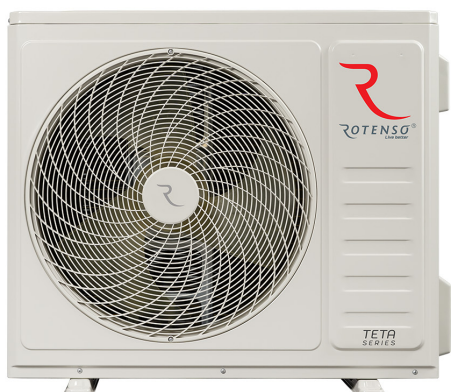

# Klimatyzator pokojowy Rotenso Teta TO70Xo R16 (jednostka zewnętrzna)

Brand: Rotenso | SKU: TO70XO R16 | Unit: szt.

## Product description

**Uwaga:** Jeśli jednostka zewnętrzna jest 5-pinowa (R16), a jednostka wewnętrzna 4-pinowa (R17): Wymagany jest mostek w jednostce zewnętrznej (ODU) między portem „2” a portem „L”.

## Specification

Seria Rotenso

Teta