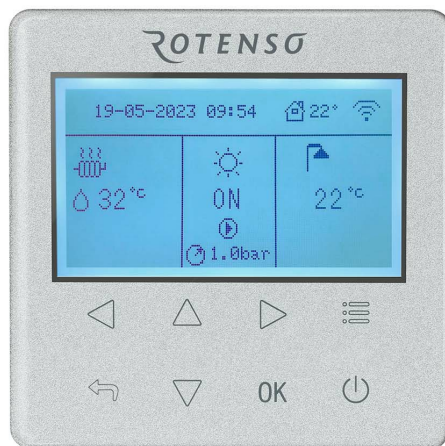

Sterownik przewodowy ROTENSO TERO S

Brand: Rotenso | SKU: TERO S | Unit: szt.

Product description

- Sterownik przewodowy Airmi Split z dotykowymi przyciskami i ekranem LCD.
- Interfejs w języku polskim.
- (Zdjęcia poglądowe. Urządzenia mogą różnić się w zależności od rewizji.)