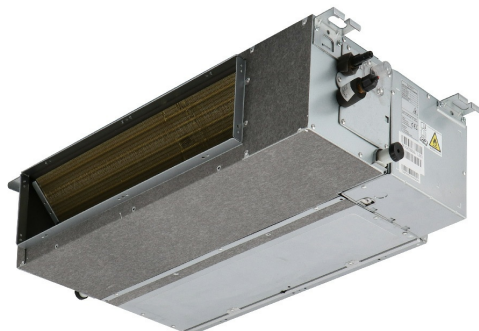

Klimatyzator kanałowy Rotenso Nevo N26Xi R14 (jednostka wewnętrzna)

Brand: Rotenso | SKU: N26XI R14 | Unit: szt.

Product description

Klimatyzator kanałowy Rotenso® Nevo o mocy 2,6 kW do pracy w układach Multisplit z agregatami serii Rotenso Hiro. Dedykowany do użytkowania całorocznego (chłodzenie i ogrzewanie pomieszczeń).

Klimatyzator dysponuje sprężem do 40 Pa i jest wyposażona w regulator przepływu CAV. Zastosowane w Nevo połączone lamelle poprawiają wydajność urządzenia i efektywnie zabezpieczają klimatyzator przed korozją.