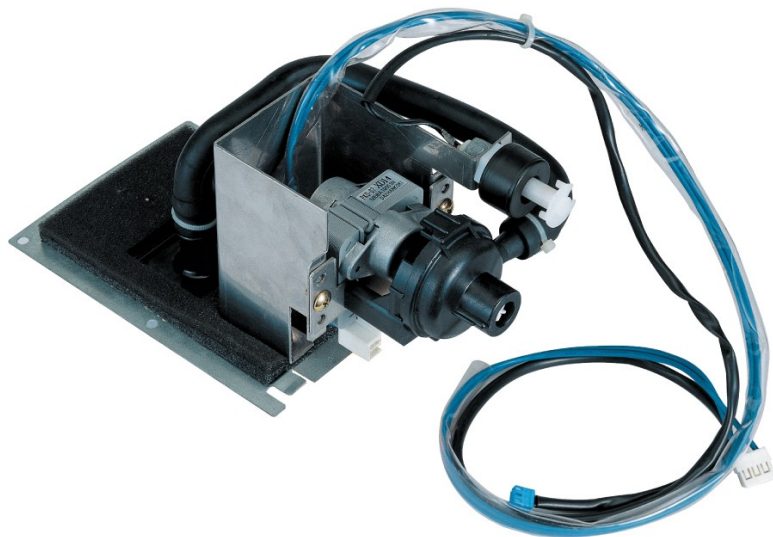

Condensate pump LG ABDPG

Brand: LG | SKU: ABDPG | Unit: szt.

Product description

- Wydajne odprowadzenie skroplin z kanałowej jednostki wewnętrznej.
- Zasilanie i sterowane z płyty PCB jednostki wewnętrznej.
- Zastosowanie: Klimatyzatory kanałowe CMxx, UMxx, CBxx, UBxx.