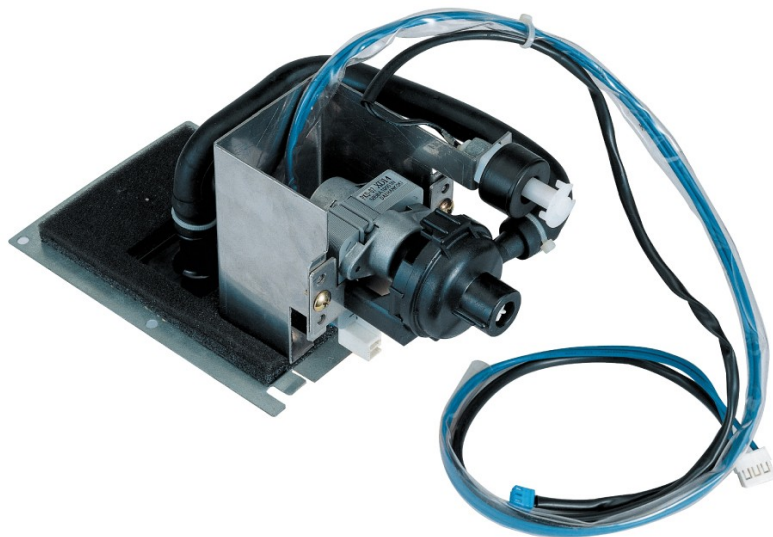

Condensate pump LG ABDPG

Brand: LG | SKU: ABDPG | Unit: szt.

Product description

- Wydajne odprowadzenie skroplin z kanałowej jednostki wewnętrznej.
- Zasilanie i sterowanie z płyty PCB jednostki wewnętrznej.
- Zastosowanie: Klimatyzatory kanałowe CMxx, UMxx, CBxx, UBxx.