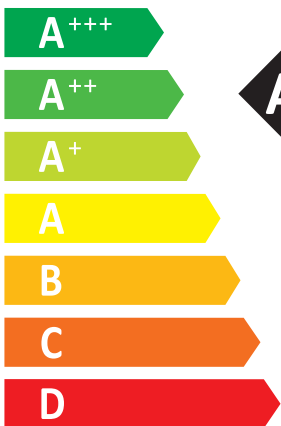

A ++

A +++

38dB

58dB