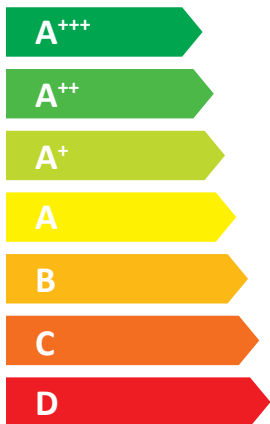

ENERG

енергия · ενεργεια

ROTENSO[®]
Live better

AISB60X1o R14
AIS60X1i R14

55 °C

35 °C

A⁺⁺

A⁺⁺⁺

42 dB

58 dB

ENERG

енергия · ενεργεια

ROTENSO®

Live better

AISG60X1o R14
AIS60X1i R14

55 °C

35 °C

A++

A+++

42 dB

58 dB

■ 5
■ 5
■ 6
kW

■ 5
■ 6
■ 6
kW

ENERG