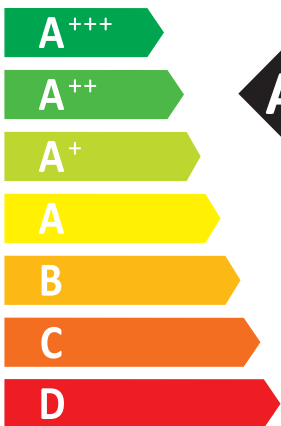

ENERG

енергия · ΕΝΕΡΓΕΙΑ

ROTENSO®
Live better

AQS60X1o R14

AQS60X13i R14

55°C

35°C

38dB

58dB