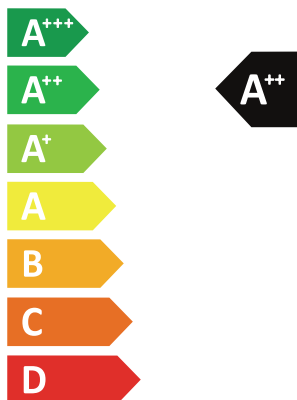

ENERG
енергия · ενέργεια

ROTENSOR

N70Xi R15 / UO70Xo R15

SEER

kW **7,1**
SEER **6,6**
kWh/annum **377**

SCOP

kW **6,5** **5,6**
SCOP **5,4** **4,2**
kWh/annum **1685** **1867**

56dB