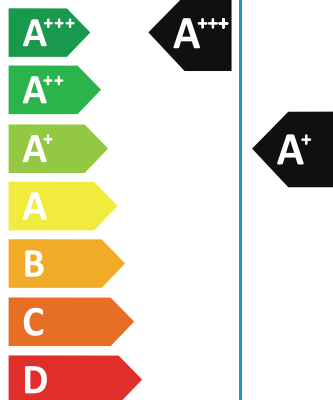

ENERG
енергия · ενέργεια

ROTENSOR

N70Xi R15 / UO70Xo R15

SEER

kW **7,1**
SEER **6,6**
kWh/annum **377**

SCOP

kW **6,5** **5,6**
SCOP **5,4** **4,2**
kWh/annum **1685** **1867**

56dB