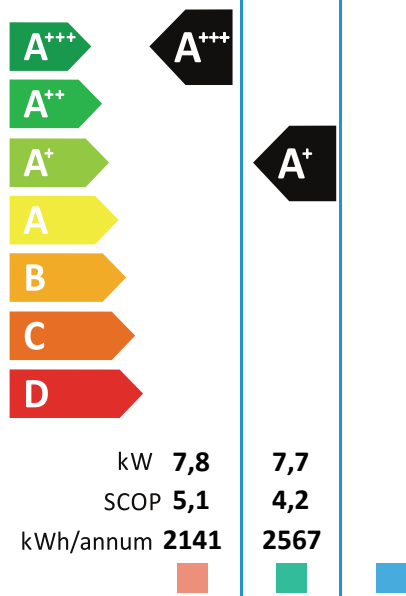

ENERG
енергия · ενέργεια

ROTENSOR

T90Xi R16 / U090Xo R15

SEER

kW **8,8**
SEER **6,6**
kWh/annum **467**

SCOP

kW **7,8** **7,7**
SCOP **5,1** **4,2**
kWh/annum **2141** **2567**

63dB

70dB

ENERGIA · ЕНЕРГИЯ · ΕΝΕΡΓΕΙΑ · ENERGIJA · ENERGY · ENERGIE · ENERGI
626/2011