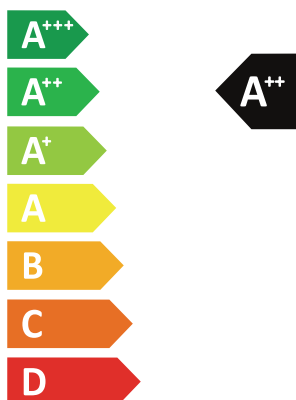

ENERG
енергия · ενέργεια

ROTENSOR

T90Xi R16 / U090Xo R15

SEER

kW **8,8**
SEER **6,6**
kWh/annum **467**

SCOP

kW **7,8** **7,7**
SCOP **5,1** **4,2**
kWh/annum **2141** **2567**

63dB