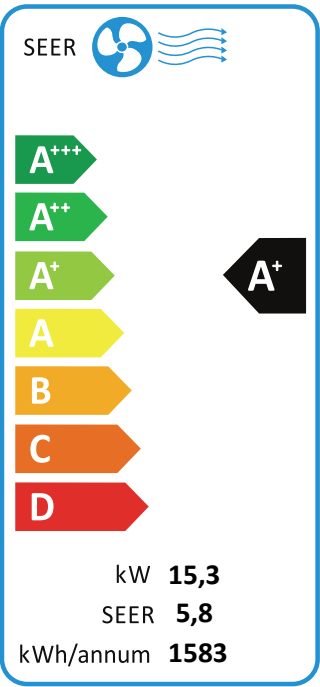

# ENERG

енергия · ενέργεια

Y IJA  
IE IA

## ROTENSOR

T160Xi R16 / UO160Xo R15

ENERGIA · ЕНЕРГИЯ · ΕΝΕΡΓΕΙΑ · ENERGIJA · ENERGY · ENERGIE · ENERGI  
626/2011