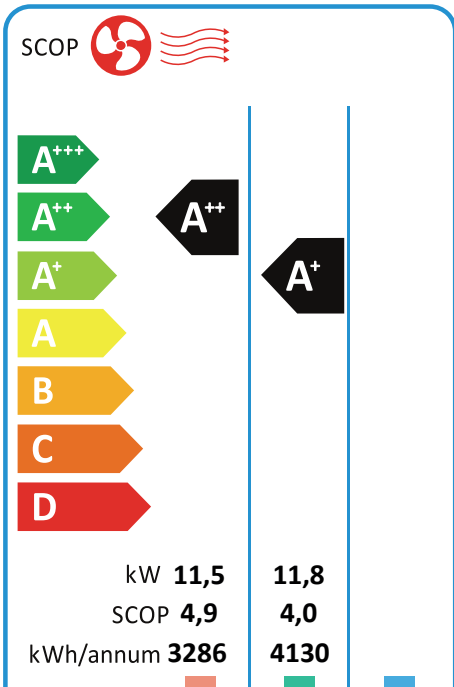

# ENERG

енергия · ενέργεια

Y IJA  
IE IA

## ROTENSOR

T160Xi R16 / UO160Xo R15

ENERGIA · ЕНЕРГИЯ · ΕΝΕΡΓΕΙΑ · ENERGIJA · ENERGY · ENERGIE · ENERGI  
626/2011