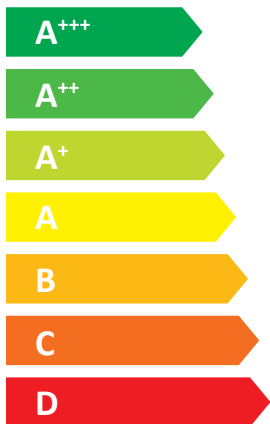

ENERG

енергия · ενεργεια

ROTENSO®

Live better

AISG160X3o R14
AIS160X13i R14

55 °C

35 °C

A++

A+++

42 dB

68 dB

- 11
- **13**
- 15

kW

- 13
- **14**
- 15

kW