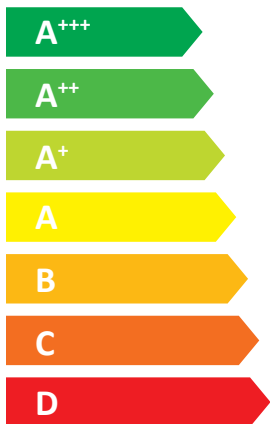

ENERG

енергия · ενεργεια

ROTENSO®

Live better

AISW160X3o R14
AIS160X13i R14

55 °C

35 °C

A⁺⁺

A⁺⁺⁺

42 dB

68 dB

- 11
- **13**
- 15

kW

- 13
- **14**
- 15

kW