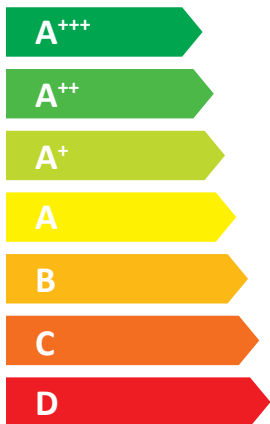

ENERG

енергия · ενεργεια

ROTENSO[®]
Live better

AISW100X1o R14
AIS100X13i R14

55 °C

35 °C

A⁺⁺

A⁺⁺⁺