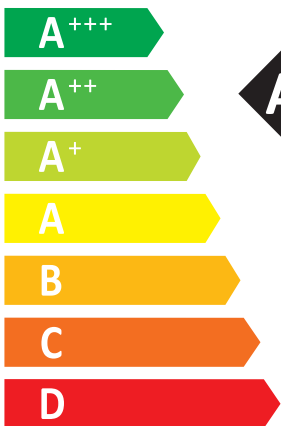

ENERG

енергия · ενεργεια

ROTENSO[®]
Live better

AQS140X3o R14

AQS160X13i R14

55°C

35°C

43dB