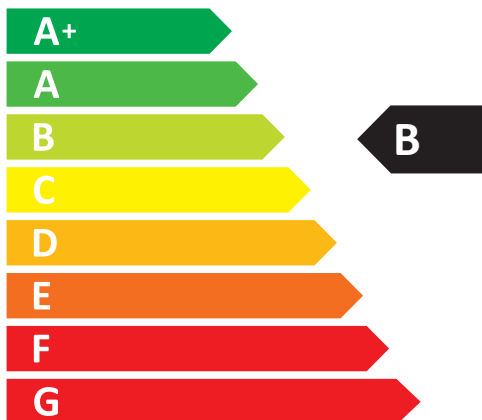

**ENERG**  
енергия · ενεργεια

**ROTENSO**

WENTILO ICON IC180 E1 AA

**52**  
dB

**180 m<sup>3</sup>/h**

ENERGIA · ЕНЕРГИЯ · ΕΝΕΡΓΕΙΑ · ENERGIJA · ENERGY · ENERGIE · ENERGI

2016

1254/2014