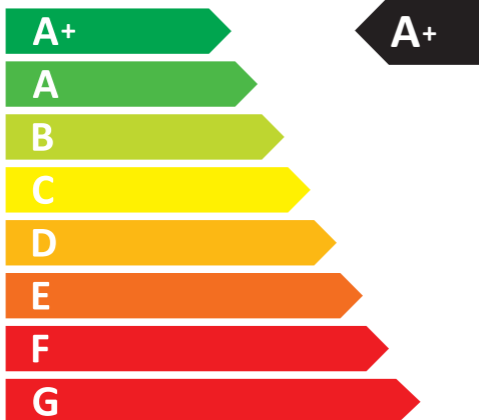

ENERG
енергия · ενεργεια

ROTENSO

WENTILO ICON IT350 E4 AB

54
dB

350 m³/h

ENERGIA · ЕНЕРГИЯ · ΕΝΕΡΓΕΙΑ · ENERGIJA · ENERGY · ENERGIE · ENERGI

2016

1254/2014