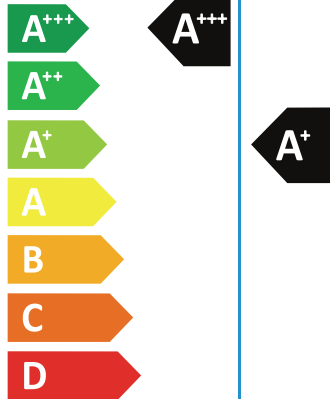

**ENERG**  
енергия · ενέργεια

Y IJA  
IE IA

**ROTENSOR**

A35Xi R16/A35Xo R16

SEER

kW **3,5**  
SEER **7,3**  
kWh/annum **168**

SCOP

kW **3,4**    **2,6**  
SCOP **5,5**    **4,0**  
kWh/annum **866**    **910**